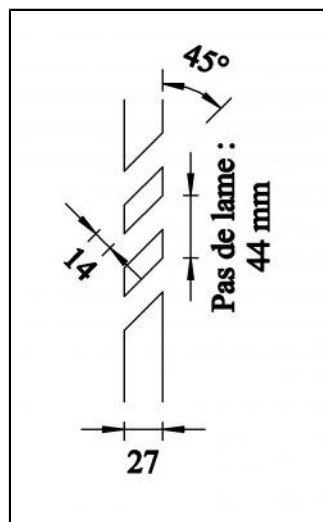

## Volet Bois Repliable en Tableau

Persienne ajourée à la Française Toute Haut.

**Réf. : VLF 27**

Volet repliable en tableau en bois massif, essence de bois durable, bois régionaux certifiés PEFC : douglas et chêne. Volet personnalisable par finition sur bois toutes teintes et coloris, laque, lasure ou huile. Volet standard ou sur-mesure, conception et fabrication dans la tradition menuisier, assemblage du cadre par tenon-mortaise avec épaulement. Volet bois à lame persiennée toute hauteur.

Caractéristiques :

**Lame à la Française Epais.27**

---

### Finition

(Teintes standards, autres teintes à la demande) :  
Laques, Lasures ou Huiles.

---

**Composition bois (Côtes en mm)**

---

Epaisseur totale du vantail : 27

Largeur montant : 50

Largeur à vue (extérieure) traverse haute : 90