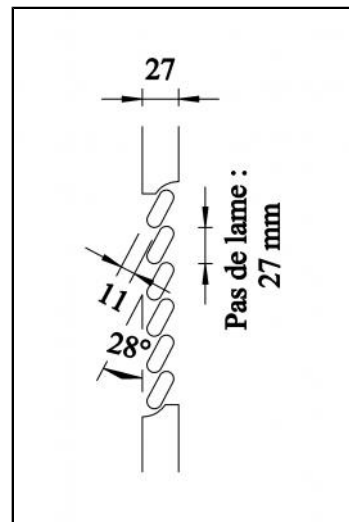

## Volet Bois Repliable en Tableau

Persienne ajourée à l'Américaine Toute Haut.

**Réf. : VLA 27**

Volet repliable en tableau en bois massif, essence de bois durable, bois régionaux certifiés PEFC : douglas et chêne. Volet personnalisable par finition sur bois toutes teintes et coloris, laque, lasure ou huile. Volet standard ou sur-mesure, conception et fabrication dans la tradition menuisier, assemblage du cadre par tenon-mortaise avec épaulement. Volet bois à lame persiennée toute hauteur.

Caractéristiques :

**Lame à l'américaine Epais.27**

### Composition bois (Côtes en mm)

Epaisseur totale du vantail : 27

Largeur montant : 50

Largeur à vue (extérieure) traverse haute : 68

Largeur à vue (extérieure) traverse inter lame : 68

Nb de traverses inter pour porte fenêtre < 2600 : 1

### **Contraintes techniques (Côtes en mm)**

---

Hauteur maxi vantail : 3000